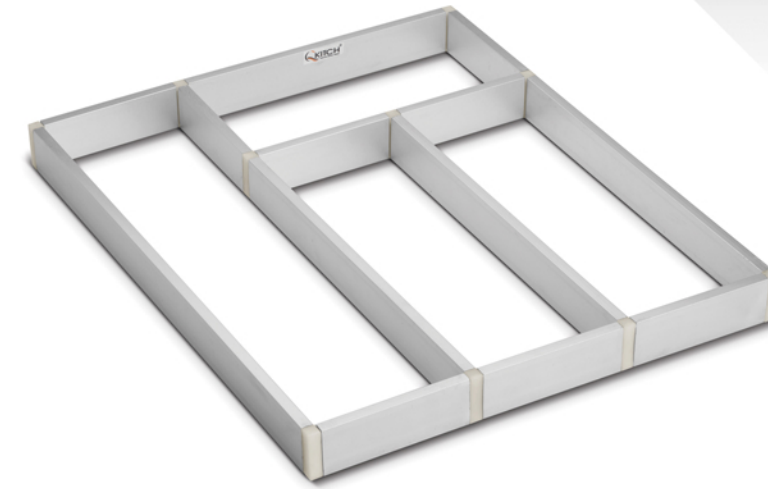

CUP & SAUCER BASKET

WIDTH	DEPTH	HEIGHT
15	20	4
16	22	
17		
18		
19		
20		
21		
22		

BOTTLE BASKET

WIDTH	DEPTH	HEIGHT
15	20	6
16	22	
17		
18		
19		
20		
21		
22		

GLASS BASKET

WIDTH	DEPTH	HEIGHT
15	20	4
16	22	
17		
18		
19		
20		
21		
22		

PLATE (DISH) BASKET

WIDTH	DEPTH	HEIGHT
15	20	6
16	22	
17		
18		
19		
20		
21		
22		

CUTLERY BASKET

WIDTH	DEPTH	HEIGHT
15	20	4
16	22	
17		
18		
19		
20		
21		
22		

THALI BASKET

WIDTH	DEPTH	HEIGHT
15	20	8
16	22	
17		
18		
19		
20		
21		
22		

**DOUBLE
 PULLOUT BASKET**

WIDTH	DEPTH	HEIGHT
4	20	17
6	22	
8		
10		
12		

**TRIPLE
 PULLOUT BASKET**

WIDTH	DEPTH	HEIGHT
4	20	21
6	22	
8		
10		
12		