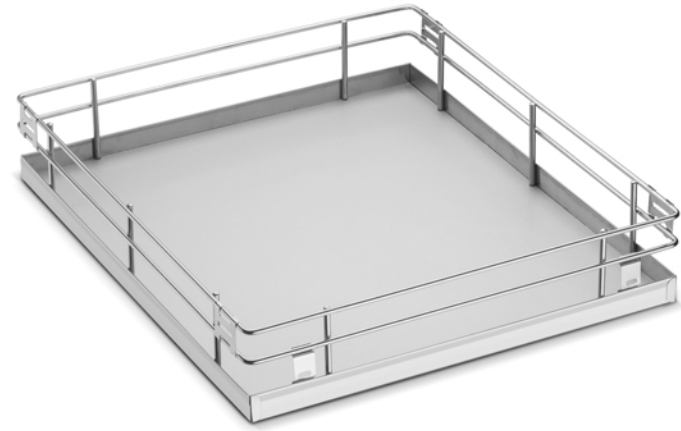

PLAIN BASKET

WIDTH	DEPTH	HEIGHT
15	20	4
16	22	
17		
18		
19		
20		
21		
22		

PARTITION BASKET

WIDTH	DEPTH	HEIGHT
15	20	4
16	22	
17		
18		
19		
20		
21		
22		

PLAIN BASKET

WIDTH	DEPTH	HEIGHT
15	20	4
16	22	
17		
18		
19		
20		
21		
22		

PARTITION BASKET

WIDTH	DEPTH	HEIGHT
15	20	4
16	22	
17		
18		
19		
20		
21		
22		

PLAIN BASKET

WIDTH	DEPTH	HEIGHT
15	20	4
16	22	
17		
18		
19		
20		
21		
22		

PARTITION BASKET

WIDTH	DEPTH	HEIGHT
15	20	4
16	22	
17		
18		
19		
20		
21		
22		

CUP & SAUCER BASKET

WIDTH	DEPTH	HEIGHT
15	20	4
16	22	
17		
18		
19		
20		
21		
22		

BOTTLE BASKET

WIDTH	DEPTH	HEIGHT
15	20	6
16	22	
17		
18		
19		
20		
21		
22		

GLASS BASKET

WIDTH	DEPTH	HEIGHT
15	20	4
16	22	
17		
18		
19		
20		
21		
22		