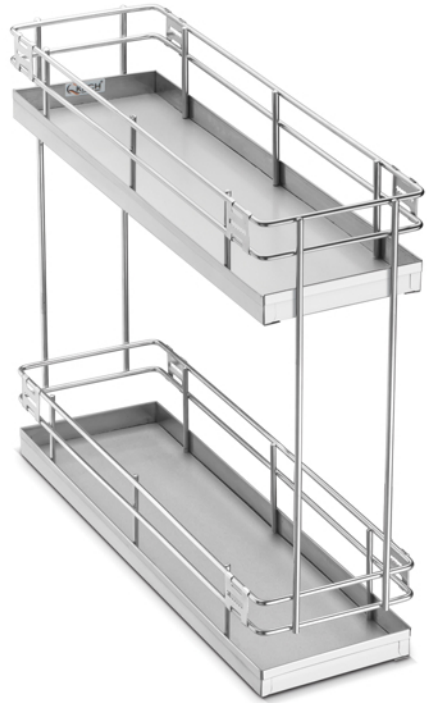

CUP & SAUCER BASKET

WIDTH	DEPTH	HEIGHT
15	20	4
16	22	
17		
18		
19		
20		
21		
22		

BOTTLE BASKET

WIDTH	DEPTH	HEIGHT
15	20	6
16	22	
17		
18		
19		
20		
21		
22		

GLASS BASKET

WIDTH	DEPTH	HEIGHT
15	20	4
16	22	
17		
18		
19		
20		
21		
22		

PLATE (DISH) BASKET

WIDTH	DEPTH	HEIGHT
15	20	6
16	22	
17		
18		
19		
20		
21		
22		

CUTLERY BASKET

WIDTH	DEPTH	HEIGHT
15	20	4
16	22	
17		
18		
19		
20		
21		
22		

THALI BASKET

WIDTH	DEPTH	HEIGHT
15	20	8
16	22	
17		
18		
19		
20		
21		
22		

**DOUBLE
 PULLOUT BASKET**

WIDTH	DEPTH	HEIGHT
4	20	17
6	22	
8		
10		
12		

**TRIPLE
 PULLOUT BASKET**

WIDTH	DEPTH	HEIGHT
4	20	21
6	22	
8		
10		
12		