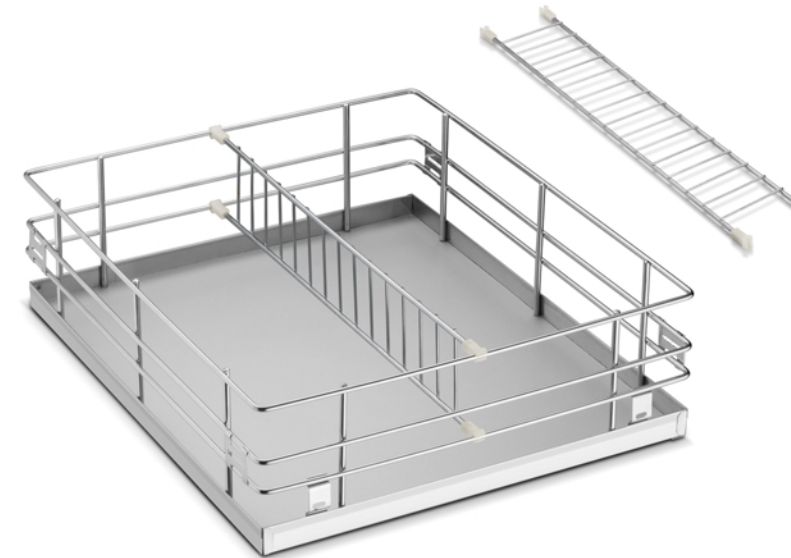

PLAIN BASKET

WIDTH	DEPTH	HEIGHT
15	20	4
16	22	
17		
18		
19		
20		
21		
22		

PARTITION BASKET

WIDTH	DEPTH	HEIGHT
15	20	4
16	22	
17		
18		
19		
20		
21		
22		

PLAIN BASKET

WIDTH	DEPTH	HEIGHT
15	20	4
16	22	
17		
18		
19		
20		
21		
22		

PARTITION BASKET

WIDTH	DEPTH	HEIGHT
15	20	4
16	22	
17		
18		
19		
20		
21		
22		

PLAIN BASKET

WIDTH	DEPTH	HEIGHT
15	20	4
16	22	
17		
18		
19		
20		
21		
22		

PARTITION BASKET

WIDTH	DEPTH	HEIGHT
15	20	4
16	22	
17		
18		
19		
20		
21		
22		

CUP & SAUCER BASKET

WIDTH	DEPTH	HEIGHT
15	20	4
16	22	
17		
18		
19		
20		
21		
22		

BOTTLE BASKET

WIDTH	DEPTH	HEIGHT
15	20	6
16	22	
17		
18		
19		
20		
21		
22		

GLASS BASKET

WIDTH	DEPTH	HEIGHT
15	20	4
16	22	
17		
18		
19		
20		
21		
22		