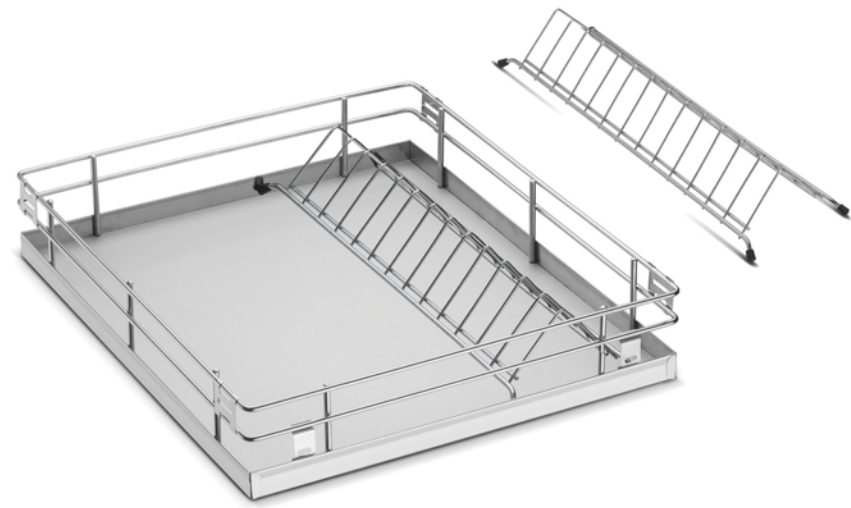

PLAIN BASKET

WIDTH	DEPTH	HEIGHT
15	20	4
16	22	
17		
18		
19		
20		
21		
22		

PARTITION BASKET

WIDTH	DEPTH	HEIGHT
15	20	4
16	22	
17		
18		
19		
20		
21		
22		

PLAIN BASKET

WIDTH	DEPTH	HEIGHT
15	20	4
16	22	
17		
18		
19		
20		
21		
22		

PARTITION BASKET

WIDTH	DEPTH	HEIGHT
15	20	4
16	22	
17		
18		
19		
20		
21		
22		

PLAIN BASKET

WIDTH	DEPTH	HEIGHT
15	20	4
16	22	
17		
18		
19		
20		
21		
22		

PARTITION BASKET

WIDTH	DEPTH	HEIGHT
15	20	4
16	22	
17		
18		
19		
20		
21		
22		

CUP & SAUCER BASKET

WIDTH	DEPTH	HEIGHT
15	20	4
16	22	
17		
18		
19		
20		
21		
22		

BOTTLE BASKET

WIDTH	DEPTH	HEIGHT
15	20	6
16	22	
17		
18		
19		
20		
21		
22		

GLASS BASKET

WIDTH	DEPTH	HEIGHT
15	20	4
16	22	
17		
18		
19		
20		
21		
22		