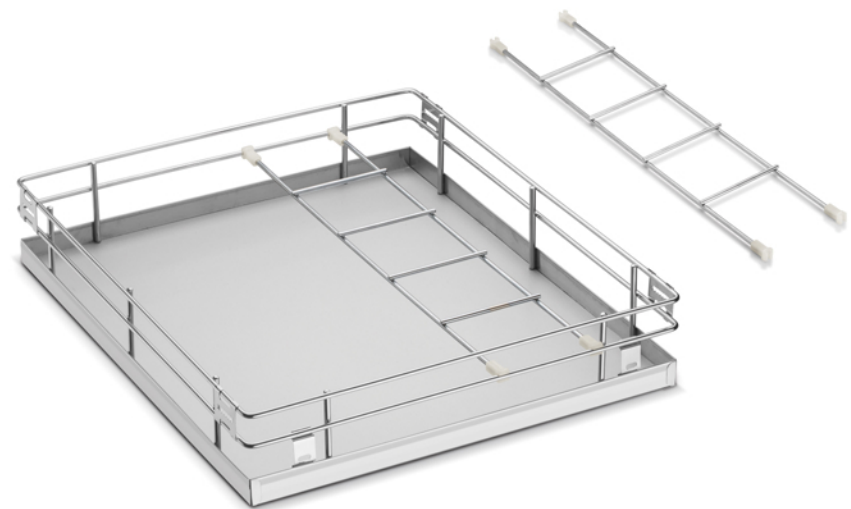

PLAIN BASKET

WIDTH	DEPTH	HEIGHT
15	20	4
16	22	
17		
18		
19		
20		
21		
22		

PARTITION BASKET

WIDTH	DEPTH	HEIGHT
15	20	4
16	22	
17		
18		
19		
20		
21		
22		

PLAIN BASKET

WIDTH	DEPTH	HEIGHT
15	20	4
16	22	
17		
18		
19		
20		
21		
22		

PARTITION BASKET

WIDTH	DEPTH	HEIGHT
15	20	4
16	22	
17		
18		
19		
20		
21		
22		

PLAIN BASKET

WIDTH	DEPTH	HEIGHT
15	20	4
16	22	
17		
18		
19		
20		
21		
22		

PARTITION BASKET

WIDTH	DEPTH	HEIGHT
15	20	4
16	22	
17		
18		
19		
20		
21		
22		

CUP & SAUCER BASKET

WIDTH	DEPTH	HEIGHT
15	20	4
16	22	
17		
18		
19		
20		
21		
22		

BOTTLE BASKET

WIDTH	DEPTH	HEIGHT
15	20	6
16	22	
17		
18		
19		
20		
21		
22		

GLASS BASKET

WIDTH	DEPTH	HEIGHT
15	20	4
16	22	
17		
18		
19		
20		
21		
22		