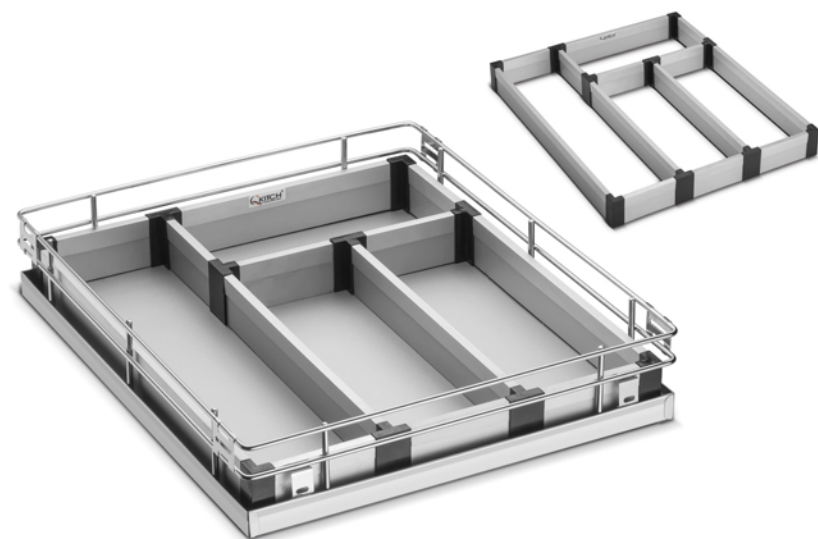

PARTITION BASKET

WIDTH	DEPTH	HEIGHT
15	20	4
16	22	
17		
18		
19		
20		
21		
22		

PLAIN BASKET

WIDTH	DEPTH	HEIGHT
15	20	4
16	22	
17		
18		
19		
20		
21		
22		

PARTITION BASKET

WIDTH	DEPTH	HEIGHT
15	20	4
16	22	
17		
18		
19		
20		
21		
22		

CUP & SAUCER BASKET

WIDTH	DEPTH	HEIGHT
15	20	4
16	22	
17		
18		
19		
20		
21		
22		

BOTTLE BASKET

WIDTH	DEPTH	HEIGHT
15	20	6
16	22	
17		
18		
19		
20		
21		
22		

GLASS BASKET

WIDTH	DEPTH	HEIGHT
15	20	4
16	22	
17		
18		
19		
20		
21		
22		

PLATE (DISH) BASKET

WIDTH	DEPTH	HEIGHT
15	20	6
16	22	
17		
18		
19		
20		
21		
22		

CUTLERY BASKET

WIDTH	DEPTH	HEIGHT
15	20	4
16	22	
17		
18		
19		
20		
21		
22		

THALI BASKET

WIDTH	DEPTH	HEIGHT
15	20	8
16	22	
17		
18		
19		
20		
21		
22		

**DOUBLE
 PULLOUT BASKET**

WIDTH	DEPTH	HEIGHT
4	20	17
6	22	
8		
10		
12		

**TRIPLE
 PULLOUT BASKET**

WIDTH	DEPTH	HEIGHT
4	20	21
6	22	
8		
10		
12		