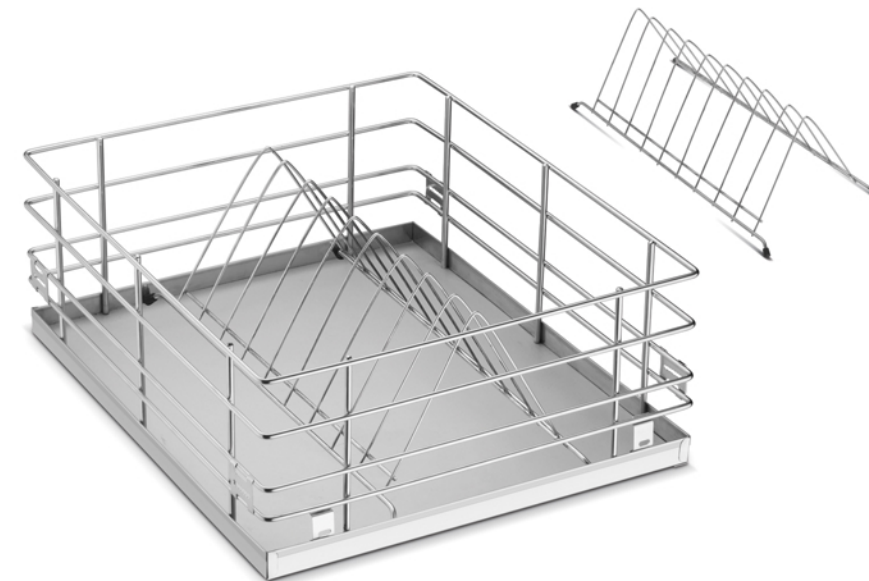

PARTITION BASKET

WIDTH	DEPTH	HEIGHT
15	20	4
16	22	
17		
18		
19		
20		
21		
22		

PLAIN BASKET

WIDTH	DEPTH	HEIGHT
15	20	4
16	22	
17		
18		
19		
20		
21		
22		

PARTITION BASKET

WIDTH	DEPTH	HEIGHT
15	20	4
16	22	
17		
18		
19		
20		
21		
22		

CUP & SAUCER BASKET

WIDTH	DEPTH	HEIGHT
15	20	4
16	22	
17		
18		
19		
20		
21		
22		

BOTTLE BASKET

WIDTH	DEPTH	HEIGHT
15	20	6
16	22	
17		
18		
19		
20		
21		
22		

GLASS BASKET

WIDTH	DEPTH	HEIGHT
15	20	4
16	22	
17		
18		
19		
20		
21		
22		

PLATE (DISH) BASKET

WIDTH	DEPTH	HEIGHT
15	20	6
16	22	
17		
18		
19		
20		
21		
22		

CUTLERY BASKET

WIDTH	DEPTH	HEIGHT
15	20	4
16	22	
17		
18		
19		
20		
21		
22		

THALI BASKET

WIDTH	DEPTH	HEIGHT
15	20	8
16	22	
17		
18		
19		
20		
21		
22		

**DOUBLE
 PULLOUT BASKET**

WIDTH	DEPTH	HEIGHT
4	20	17
6	22	
8		
10		
12		

**TRIPLE
 PULLOUT BASKET**

WIDTH	DEPTH	HEIGHT
4	20	21
6	22	
8		
10		
12		