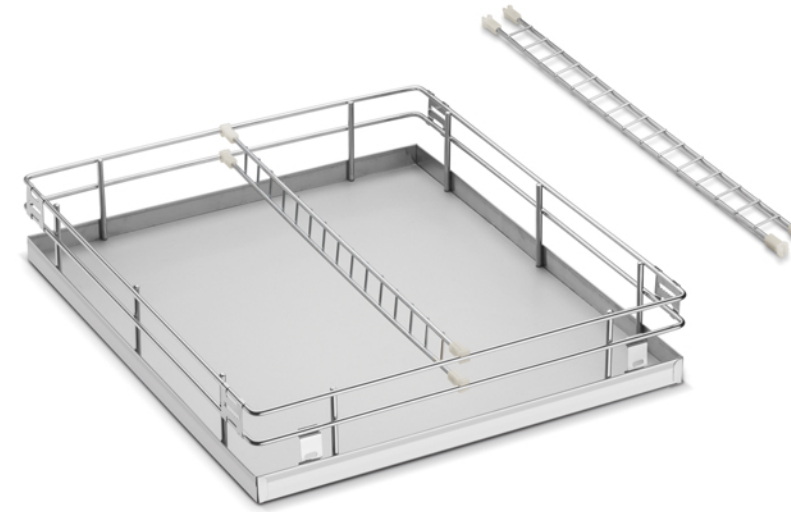

PLAIN BASKET

WIDTH	DEPTH	HEIGHT
15	20	4
16	22	
17		
18		
19		
20		
21		
22		

PARTITION BASKET

WIDTH	DEPTH	HEIGHT
15	20	4
16	22	
17		
18		
19		
20		
21		
22		

PLAIN BASKET

WIDTH	DEPTH	HEIGHT
15	20	4
16	22	
17		
18		
19		
20		
21		
22		

PARTITION BASKET

WIDTH	DEPTH	HEIGHT
15	20	4
16	22	
17		
18		
19		
20		
21		
22		

PLAIN BASKET

WIDTH	DEPTH	HEIGHT
15	20	4
16	22	
17		
18		
19		
20		
21		
22		

PARTITION BASKET

WIDTH	DEPTH	HEIGHT
15	20	4
16	22	
17		
18		
19		
20		
21		
22		

CUP & SAUCER BASKET

WIDTH	DEPTH	HEIGHT
15	20	4
16	22	
17		
18		
19		
20		
21		
22		

BOTTLE BASKET

WIDTH	DEPTH	HEIGHT
15	20	6
16	22	
17		
18		
19		
20		
21		
22		

GLASS BASKET

WIDTH	DEPTH	HEIGHT
15	20	4
16	22	
17		
18		
19		
20		
21		
22		