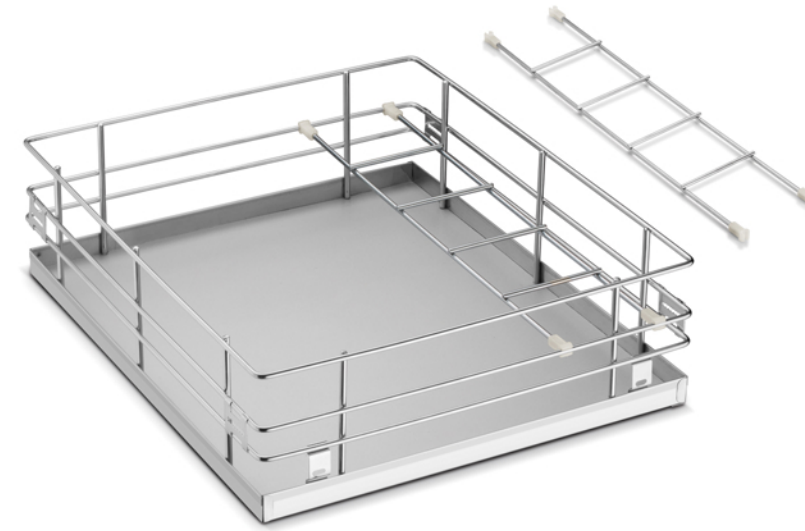

PLAIN BASKET

WIDTH	DEPTH	HEIGHT
15	20	4
16	22	
17		
18		
19		
20		
21		
22		

PARTITION BASKET

WIDTH	DEPTH	HEIGHT
15	20	4
16	22	
17		
18		
19		
20		
21		
22		

PLAIN BASKET

WIDTH	DEPTH	HEIGHT
15	20	4
16	22	
17		
18		
19		
20		
21		
22		

PARTITION BASKET

WIDTH	DEPTH	HEIGHT
15	20	4
16	22	
17		
18		
19		
20		
21		
22		

PLAIN BASKET

WIDTH	DEPTH	HEIGHT
15	20	4
16	22	
17		
18		
19		
20		
21		
22		

PARTITION BASKET

WIDTH	DEPTH	HEIGHT
15	20	4
16	22	
17		
18		
19		
20		
21		
22		

CUP & SAUCER BASKET

WIDTH	DEPTH	HEIGHT
15	20	4
16	22	
17		
18		
19		
20		
21		
22		

BOTTLE BASKET

WIDTH	DEPTH	HEIGHT
15	20	6
16	22	
17		
18		
19		
20		
21		
22		

GLASS BASKET

WIDTH	DEPTH	HEIGHT
15	20	4
16	22	
17		
18		
19		
20		
21		
22		