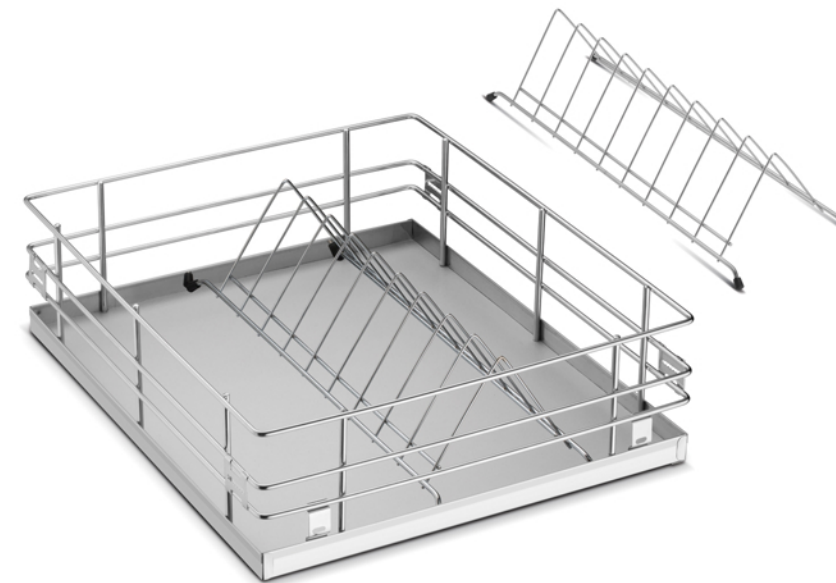

PARTITION BASKET

WIDTH	DEPTH	HEIGHT
15	20	4
16	22	
17		
18		
19		
20		
21		
22		

PLAIN BASKET

WIDTH	DEPTH	HEIGHT
15	20	4
16	22	
17		
18		
19		
20		
21		
22		

PARTITION BASKET

WIDTH	DEPTH	HEIGHT
15	20	4
16	22	
17		
18		
19		
20		
21		
22		

CUP & SAUCER BASKET

WIDTH	DEPTH	HEIGHT
15	20	4
16	22	
17		
18		
19		
20		
21		
22		

BOTTLE BASKET

WIDTH	DEPTH	HEIGHT
15	20	6
16	22	
17		
18		
19		
20		
21		
22		

GLASS BASKET

WIDTH	DEPTH	HEIGHT
15	20	4
16	22	
17		
18		
19		
20		
21		
22		

PLATE (DISH) BASKET

WIDTH	DEPTH	HEIGHT
15	20	6
16	22	
17		
18		
19		
20		
21		
22		

CUTLERY BASKET

WIDTH	DEPTH	HEIGHT
15	20	4
16	22	
17		
18		
19		
20		
21		
22		

THALI BASKET

WIDTH	DEPTH	HEIGHT
15	20	8
16	22	
17		
18		
19		
20		
21		
22		

**DOUBLE
 PULLOUT BASKET**

WIDTH	DEPTH	HEIGHT
4	20	17
6	22	
8		
10		
12		

**TRIPLE
 PULLOUT BASKET**

WIDTH	DEPTH	HEIGHT
4	20	21
6	22	
8		
10		
12		