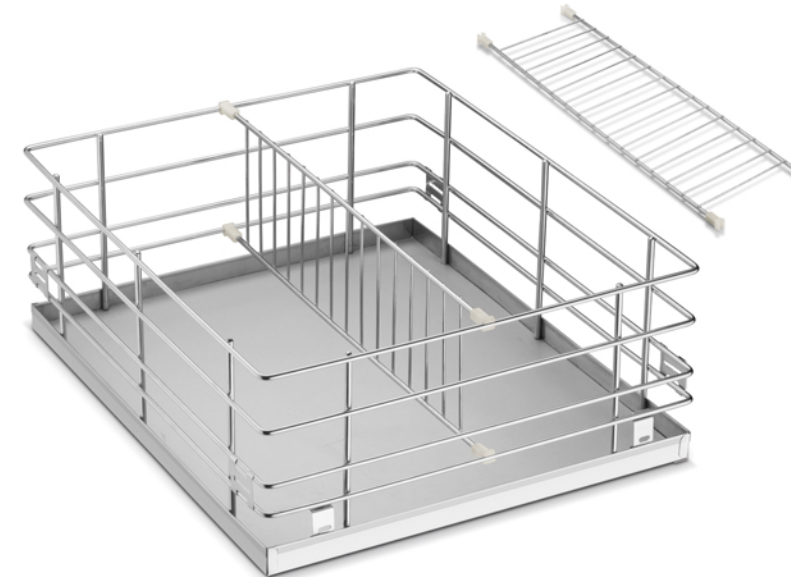

PLAIN BASKET

WIDTH	DEPTH	HEIGHT
15	20	4
16	22	
17		
18		
19		
20		
21		
22		

PARTITION BASKET

WIDTH	DEPTH	HEIGHT
15	20	4
16	22	
17		
18		
19		
20		
21		
22		

PLAIN BASKET

WIDTH	DEPTH	HEIGHT
15	20	4
16	22	
17		
18		
19		
20		
21		
22		

PARTITION BASKET

WIDTH	DEPTH	HEIGHT
15	20	4
16	22	
17		
18		
19		
20		
21		
22		

PLAIN BASKET

WIDTH	DEPTH	HEIGHT
15	20	4
16	22	
17		
18		
19		
20		
21		
22		

PARTITION BASKET

WIDTH	DEPTH	HEIGHT
15	20	4
16	22	
17		
18		
19		
20		
21		
22		

CUP & SAUCER BASKET

WIDTH	DEPTH	HEIGHT
15	20	4
16	22	
17		
18		
19		
20		
21		
22		

BOTTLE BASKET

WIDTH	DEPTH	HEIGHT
15	20	6
16	22	
17		
18		
19		
20		
21		
22		

GLASS BASKET

WIDTH	DEPTH	HEIGHT
15	20	4
16	22	
17		
18		
19		
20		
21		
22		